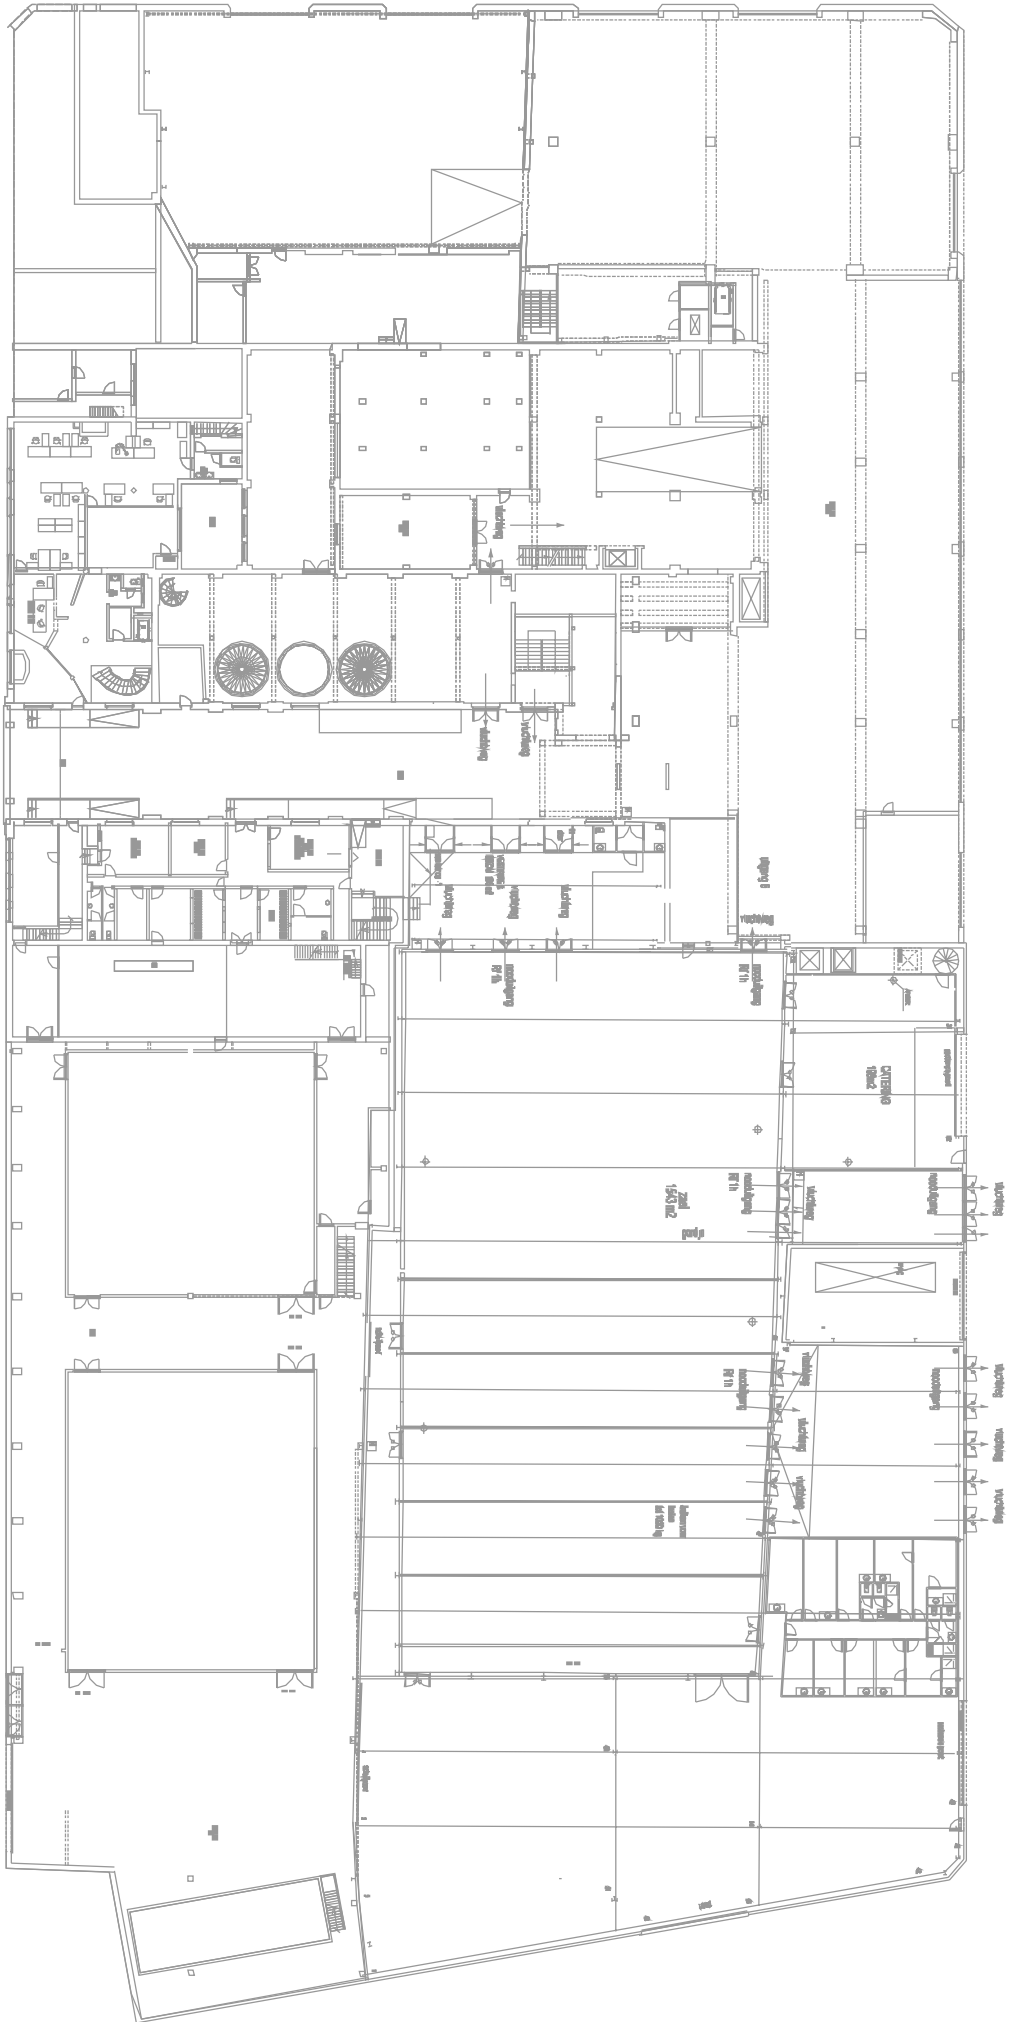

BOTTELARIJ
Niveau: 0/1
Rue Deleury 58
1080 Sint-Janshakenhoek

BLANKENBERG 15
B-1861 WOLVERTEN