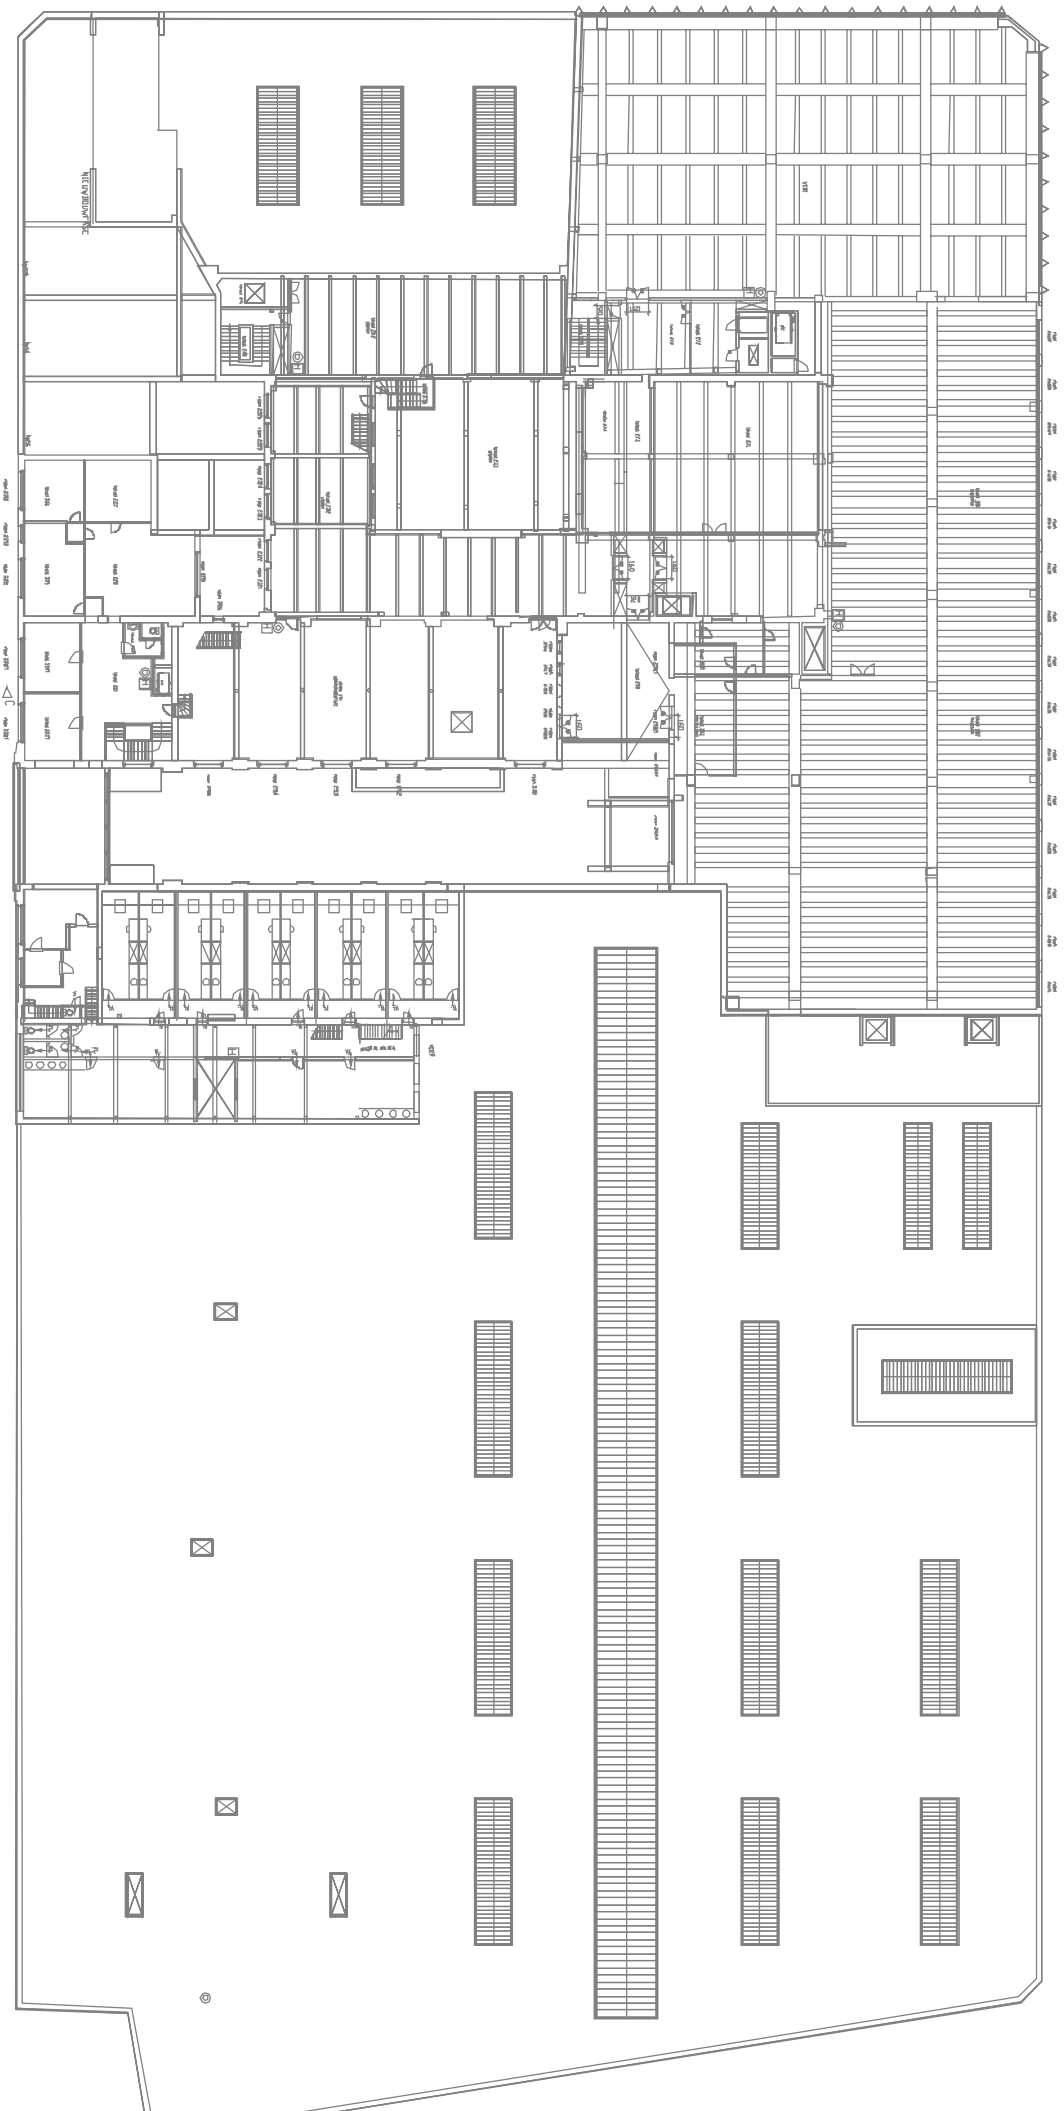

BOTTELARIJ
nlaau-02
Ruw Debuur 58
1080 Sint-Jansstedenhoek