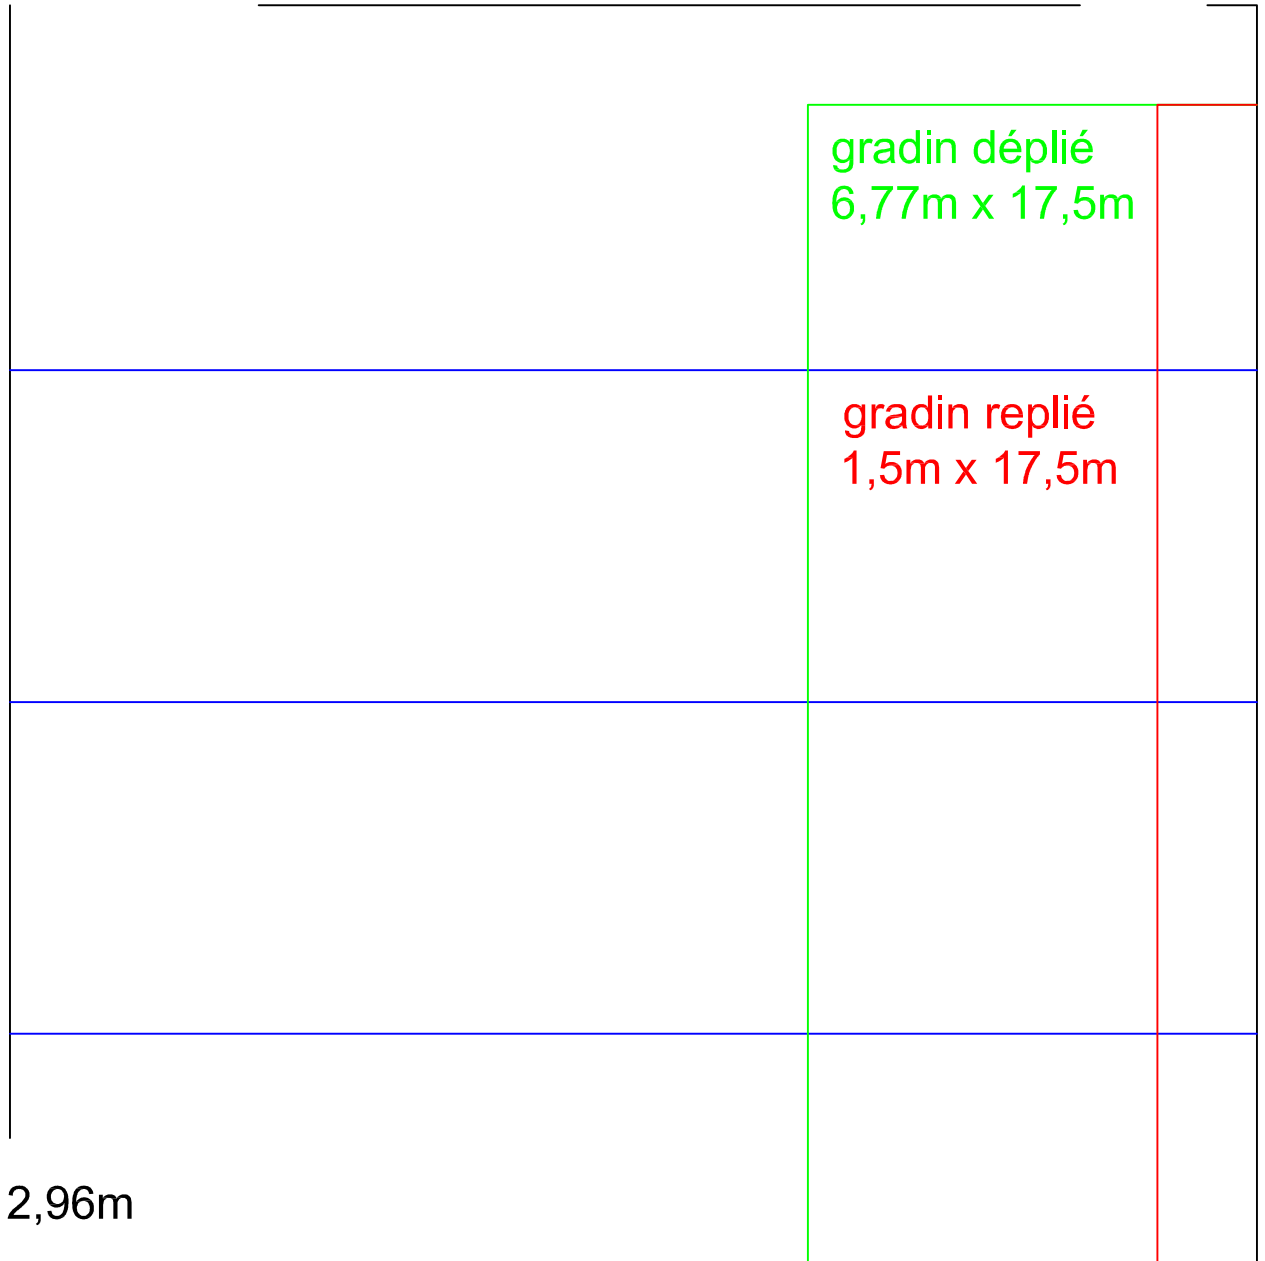

# STUDIO 1

3,75m x 4,17m

1,92m x 2,96m

1,92m x 2,96m

dimensions : 18,8m x 19m

hauteur totale : 8,5m

hauteur sous poutres : 6,94m

hauteur sous perche, 6,44m