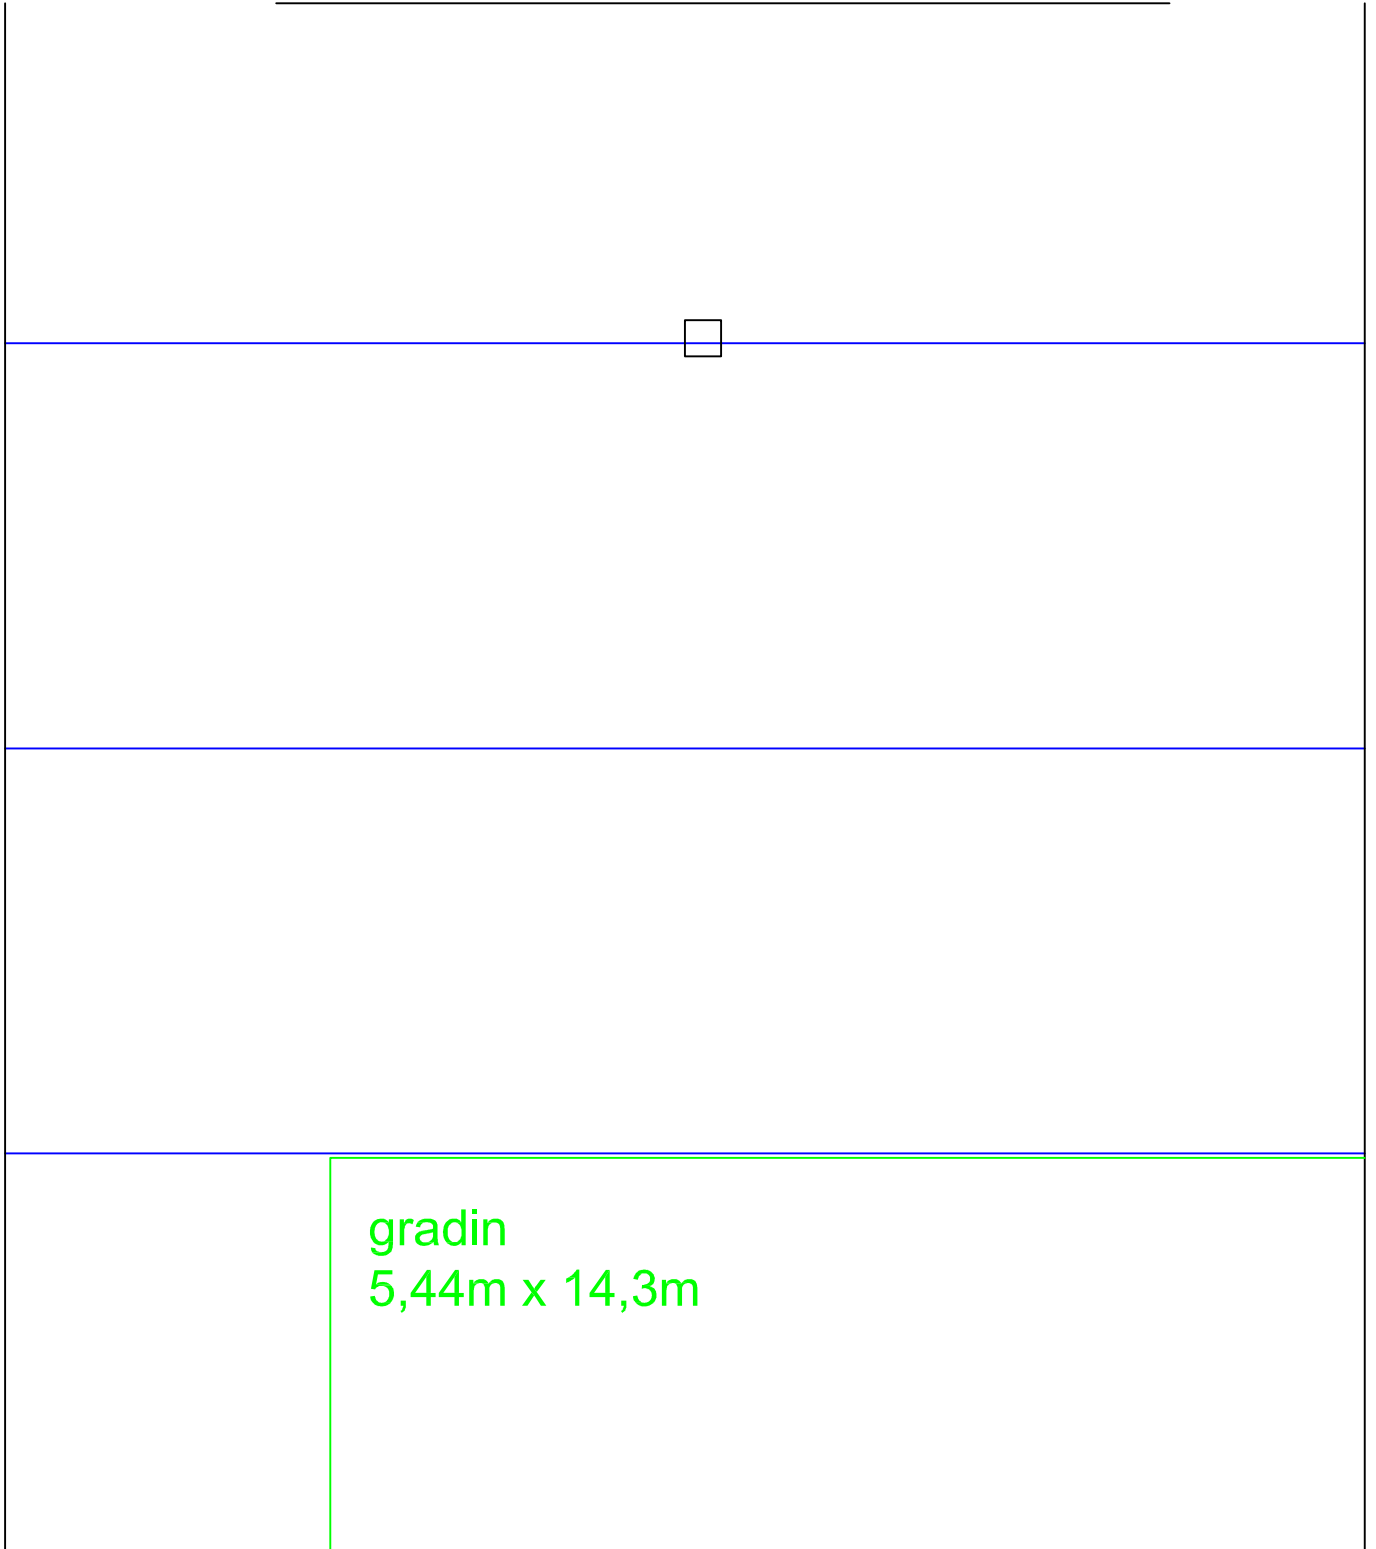

STUDIO 2

3,75m x 4,17m

2,7m x 3m

3,75m x 4,17m

dimensions : 18,8m x 21,4m
hauteur totale : 8,5m
hauteur sous poutres : 6,94m